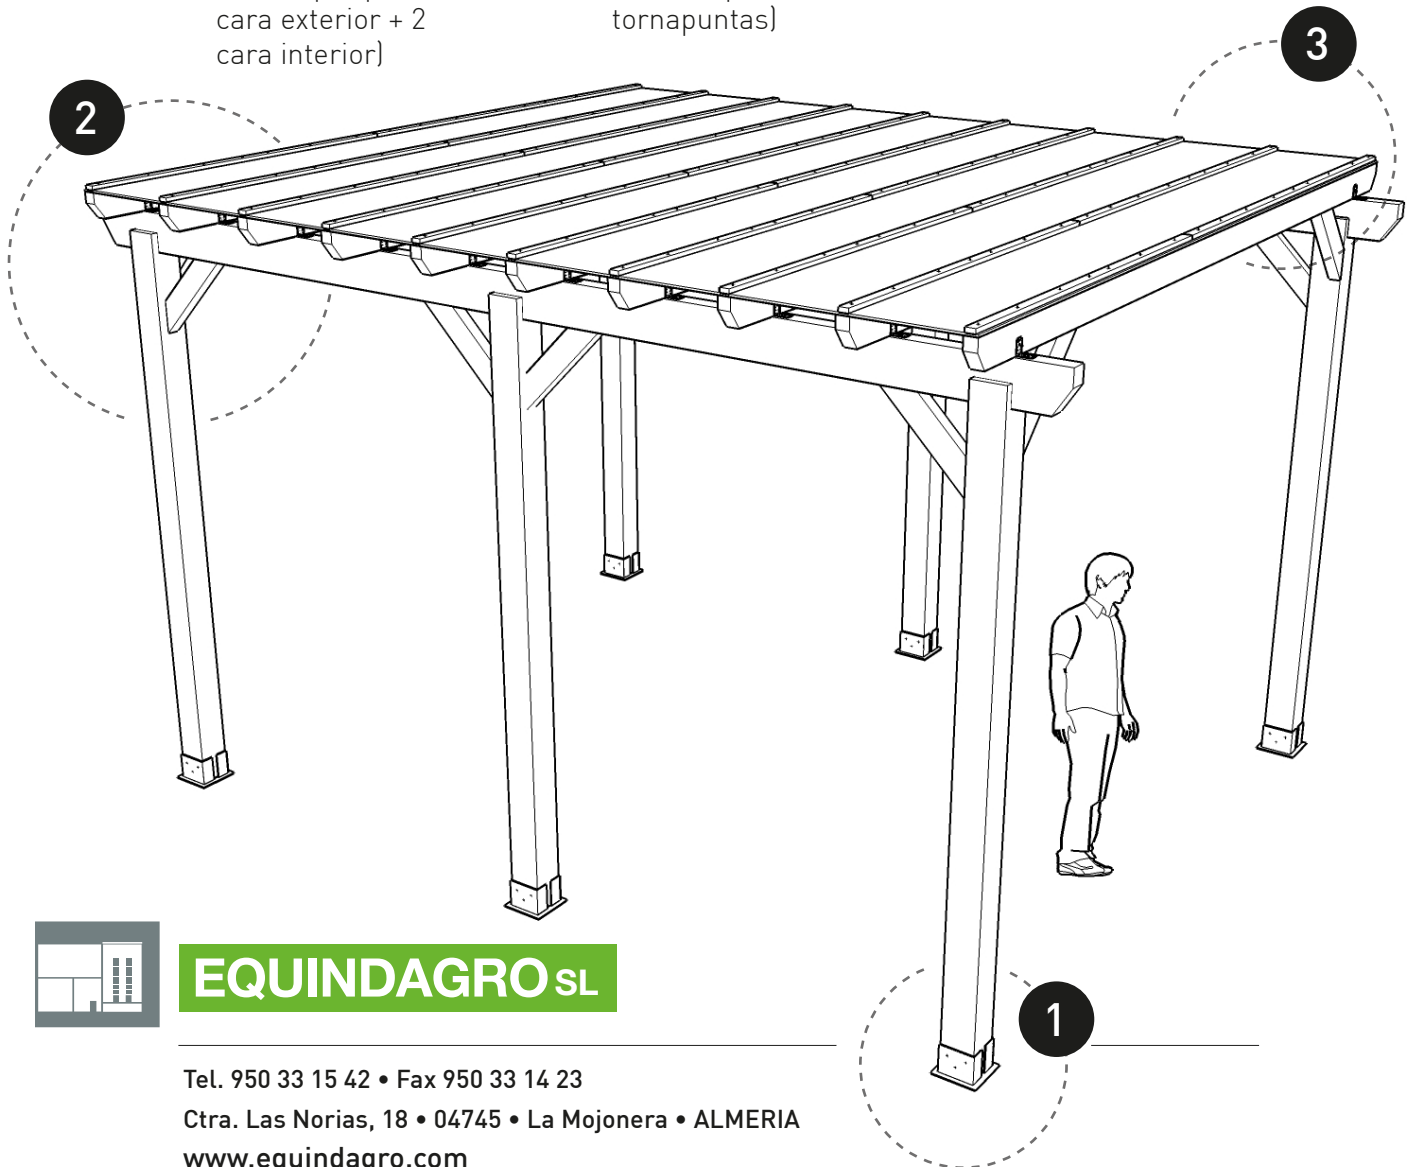

C Fijación de Viguetas mediante escuadras

- Tornillo DIN 571 6x40 (4 tornillos por escuadra)

EQUINDAGRO SL

Tel. 950 33 15 42 • Fax 950 33 14 23

Ctra. Las Norias, 18 • 04745 • La Mojonera • ALMERIA

www.equindagro.com