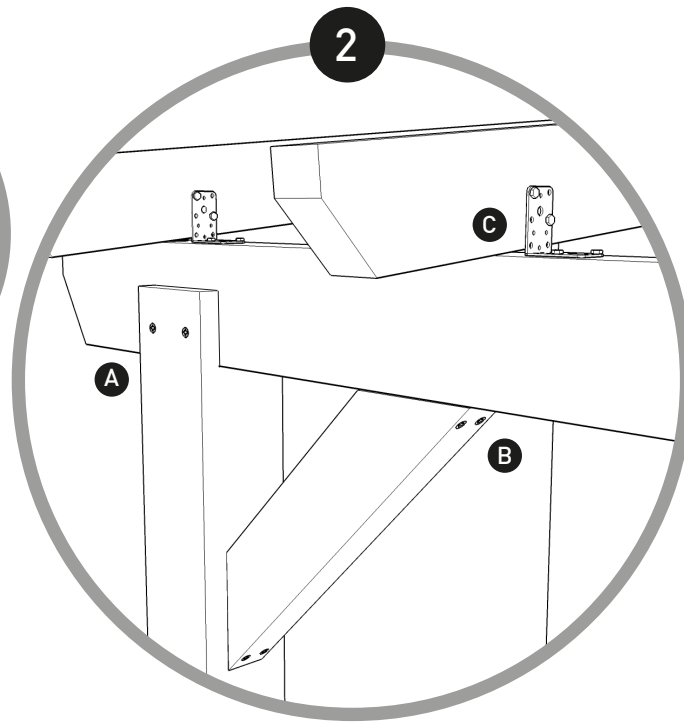

Fijación de Anclaje de Poste de Poste

- Tornillo DIN 571 8x70

Fijación de Brezo mediante Listones

- Tornillo bicromatado cabeza de estrella 4x70 (4 por cada metro de listón)

A Fijación de Poste a Viga Maestra

- Tornillo bicromatado cabeza de estrella 6x80 (4 por poste: 2 cara exterior + 2 cara interior)

B Fijación de Tornapuntas

- Tornillo bicromatado cabeza de estrella 6x150 (4 por tornapuntas)

C Fijación de Viguetas mediante escuadras