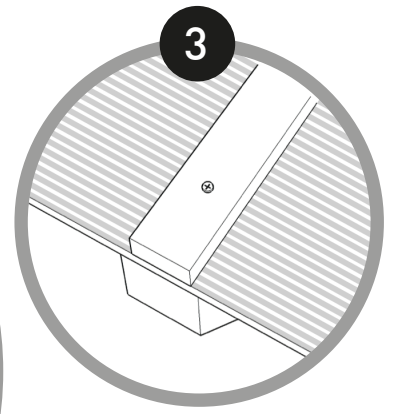

Fijación de Anclaje de Poste de Poste

- Tornillo DIN 571 8x70

Fijación de Brezo mediante Listones

- Tornillo bicromatado cabeza de estrella 4x70 (4 por cada metro de listón)

A Fijación de Poste a Viga Maestra

- Tornillo bicromatado cabeza de estrella 6x80 (4 por poste: 2 cara exterior + 2 cara interior)

B Fijación de Tornapuntas

- Tornillo bicromatado cabeza de estrella 6x150 (4 por tornapuntas)

C Fijación de Viguetas mediante escuadras