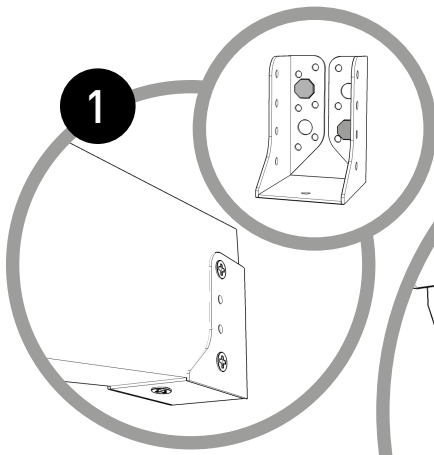

A Fijación de Poste a Viga Maestra

- Tornillo bicromatado cabeza de estrella 6x70 (4 por poste: 2 cara exterior + 2 cara interior)

B Fijación de Tornapuntas

- Tornillo bicromatado cabeza de estrella 5x100 (4 por tornapuntas)

C Fijación de Viguetas mediante escuadras

- Tornillo DIN 571 6x40 (4 tornillos por escuadra)

EQUINDAGRO SL

Tel. 950 33 15 42 • Fax 950 33 14 23

Ctra. Las Norias, 18 • 04745 • La Mojonera • ALMERIA

www.equindagro.com

Fijación de Anclaje Metalico a Pared

- Taco Zebra 12x66 (2 a pared)
- Tornillo DIN 571 8x80 (2 a pared)
- Tornillo cabeza de estrella 5x50 (5 por soporte)

Fijación de Anclaje de Poste

- Taco Zebra 12x66 (4 para suelo)
- Tornillo DIN 571 8x80 (4 para suelo)
- Tornillo DIN 571 7x50 (4 para poste)