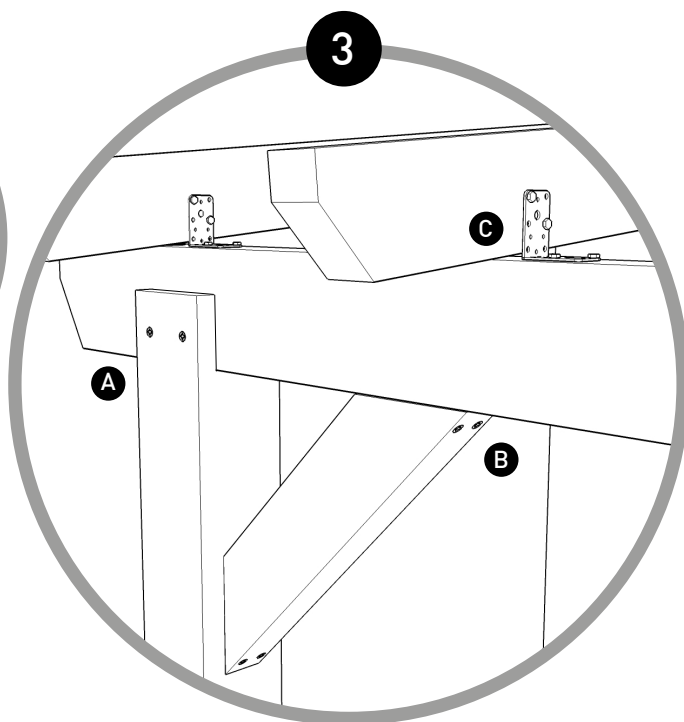

Fijación de Anclaje de Madera a Pared
(Cada 1/2 metro)

- Taco Zebra 12x66
- Tornillo DIN 571 8x120
- Arandela Ala Ancha metrica 8

Fijación de Anclaje de Poste

- Taco Zebra 12x66 (4 para suelo)
- Tornillo DIN 571 8x80 (4 para suelo)
- Tornillo DIN 571 7x50 (4 para poste)

A Fijación de Poste a Viga Maestra

- Tornillo bicromatado cabeza de estrella 6x70 (4 por poste: 2 cara exterior + 2 cara interior)

B Fijación de Tornapuntas

- Tornillo bicromatado cabeza de estrella 5x100 (4 por tornapuntas)

Fijación de Anclaje Metalico a Pared

- Taco Zebra 12x66 (2 a pared)
- Tornillo DIN 571 8x80 (2 a pared)
- Tornillo cabeza de estrella 5x50 (5 por soporte)

Fijación de Anclaje de Poste

- Taco Zebra 12x66 (4 para suelo)
- Tornillo DIN 571 8x80 (4 para suelo)
- Tornillo DIN 571 7x50 (4 para poste)