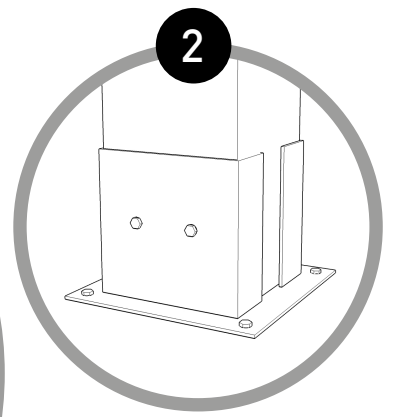

C Fijación de Viguetas mediante escuadras

- Tornillo DIN 571 6x40 (4 tornillos por escuadra)

EQUINDAGRO SL

Tel. 950 33 15 42 • Fax 950 33 14 23

Ctra. Las Norias, 18 • 04745 • La Mojonera • ALMERIA

www.equindagro.com

Fijación de Anclaje Metalico a Pared

- Taco Zebra 12x66 (2 a pared)
- Tornillo DIN 571 8x80 (2 a pared)
- Tornillo cabeza de estrella 5x50 (5 por soporte)

Fijación de Anclaje de Poste

- Taco Zebra 12x66 (4 para suelo)
- Tornillo DIN 571 8x80 (4 para suelo)
- Tornillo DIN 571 7x50 (4 para poste)