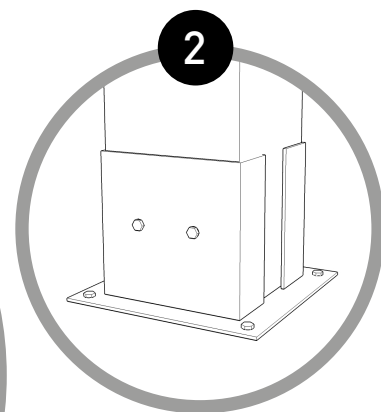

Fijación de Anclaje de Madera a Pared
(Cada 1/2 metro)

- Taco Zebra 12x66
- Tornillo DIN 571 8x120
- Arandela Ala Ancha metrica 8

Fijación de Anclaje de Poste

- Taco Zebra 12x66 (4 para suelo)
- Tornillo DIN 571 8x80 (4 para suelo)
- Tornillo DIN 571 7x50 (4 para poste)

A Fijación de Poste a Viga Maestra

- Tornillo bicromatado cabeza de estrella 6x70 (4 por poste: 2 cara exterior + 2 cara interior)

B Fijación de Tornapuntas

- Tornillo bicromatado cabeza de estrella 5x100 (4 por tornapuntas)

Fijación de Anclaje Metalico a Pared

- Taco Zebra 12x66 (2 a pared)
- Tornillo DIN 571 8x80 (2 a pared)
- Tornillo cabeza de estrella 5x50 (5 por soporte)

Fijación de Anclaje de Poste

- Taco Zebra 12x66 (4 para suelo)
- Tornillo DIN 571 8x80 (4 para suelo)
- Tornillo DIN 571 7x50 (4 para poste)