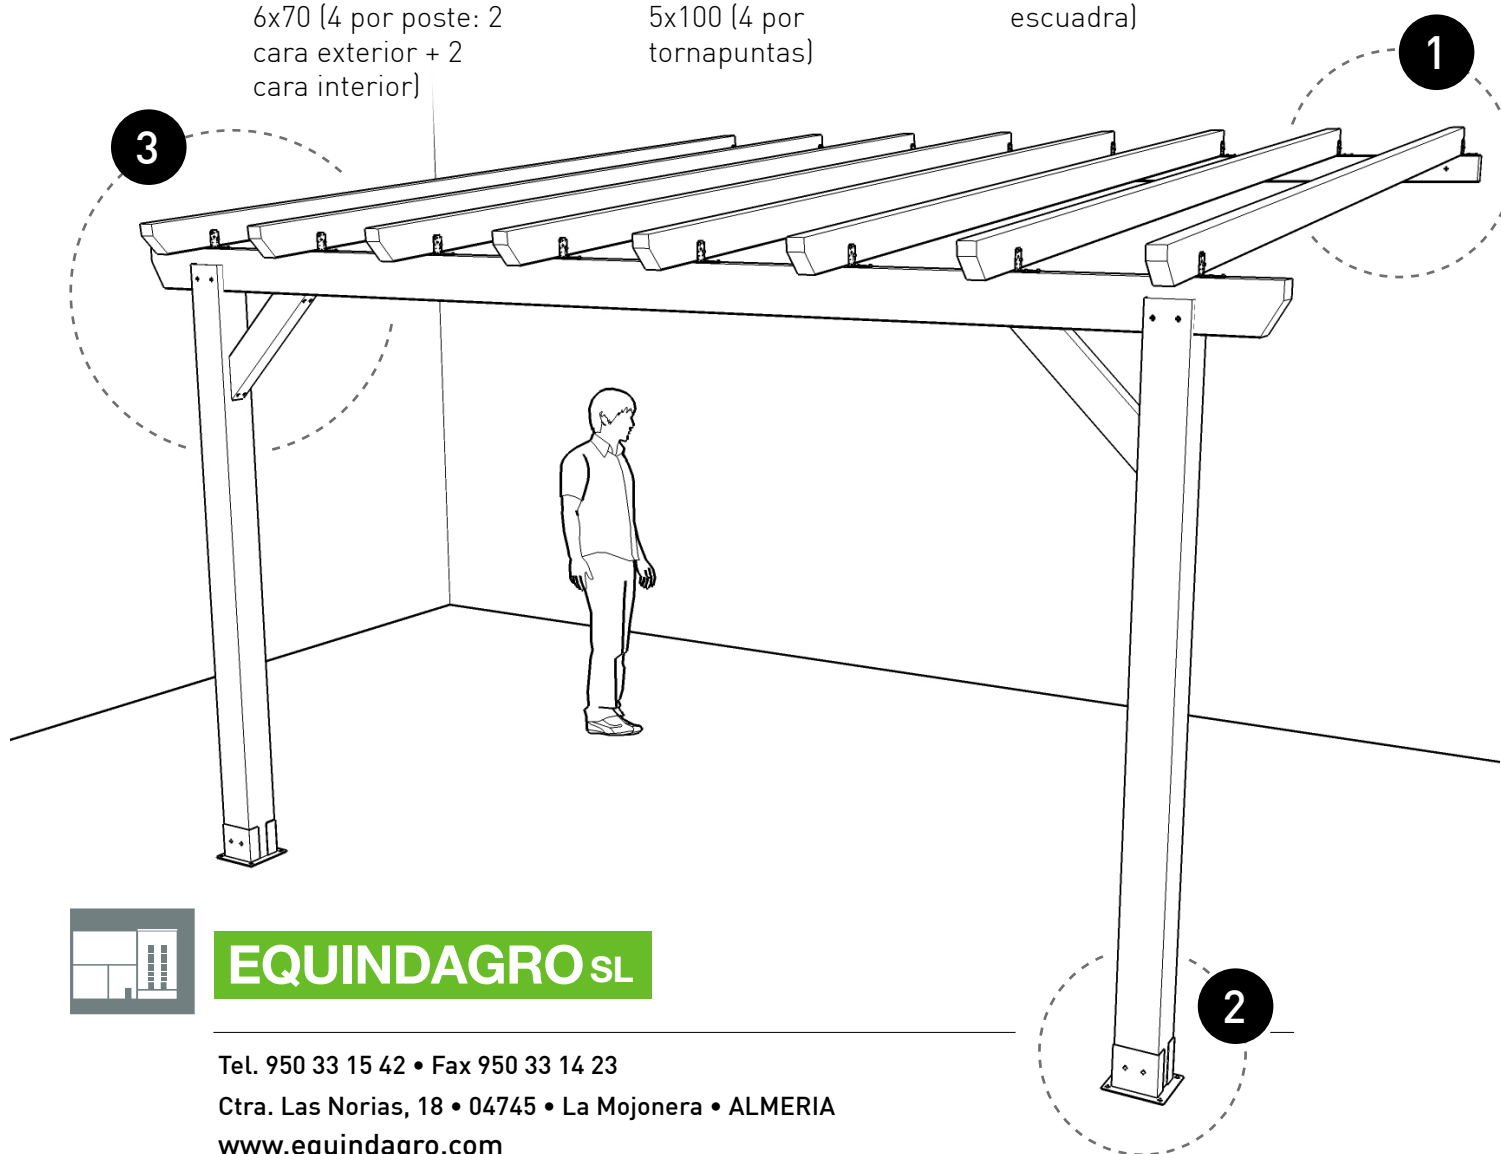

Fijación de Anclaje de Madera a Pared
(Cada 1/2 metro)

- Taco Zebra 12x66
- Tornillo DIN 571 8x120
- Arandela Ala Ancha metrica 8

Fijación de Anclaje de Poste

- Taco Zebra 12x66 (4 para suelo)
- Tornillo DIN 571 8x80 (4 para suelo)
- Tornillo DIN 571 7x50 (4 para poste)

A Fijación de Poste a Viga Maestra

- Tornillo bicromatado cabeza de estrella 6x70 (4 por poste: 2 cara exterior + 2 cara interior)

B Fijación de Tornapuntas

- Tornillo bicromatado cabeza de estrella 5x100 (4 por tornapuntas)

C Fijación de Viguetas mediante escuadras

- Tornillo DIN 571 6x40 (4 tornillos por escuadra)

EQUINDAGRO SL

Tel. 950 33 15 42 • Fax 950 33 14 23

Ctra. Las Norias, 18 • 04745 • La Mojonera • ALMERIA

www.equindagro.com

Fijación de Anclaje Metalico a Pared

- Taco Zebra 12x66 (2 a pared)
- Tornillo DIN 571 8x80 (2 a pared)
- Tornillo cabeza de estrella 5x50 (5 por soporte)

Fijación de Anclaje de Poste

- Taco Zebra 12x66 (4 para suelo)
- Tornillo DIN 571 8x80 (4 para suelo)
- Tornillo DIN 571 7x50 (4 para poste)