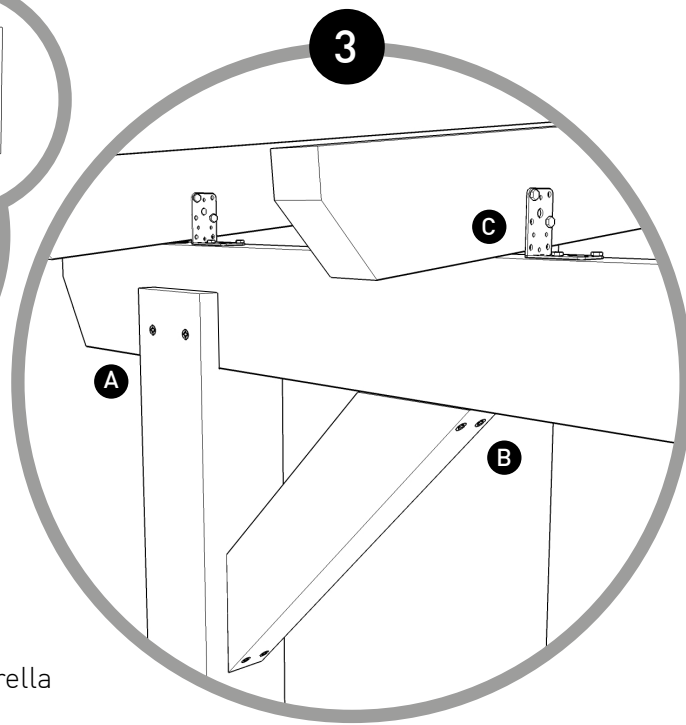

Fijación de Anclaje de Madera a Pared
(Cada 1/2 metro)

- Taco Zebra 12x66
- Tornillo DIN 571 8x120
- Arandela Ala Ancha metrica 8

Fijación de Anclaje de Poste

- Taco Zebra 12x66 (4 para suelo)
- Tornillo DIN 571 8x80 (4 para suelo)
- Tornillo DIN 571 7x50 (4 para poste)

A Fijación de Poste a Viga Maestra

- Tornillo bicromatado cabeza de estrella 6x70 (4 por poste: 2 cara exterior + 2 cara interior)

B Fijación de Tornapuntas

- Tornillo bicromatado cabeza de estrella 5x100 (4 por tornapuntas)

C Fijación de Viguetas mediante escuadras

- Tornillo DIN 571 6x40 (4 tornillos por escuadra)

EQUINDAGRO SL

Tel. 950 33 15 42 • Fax 950 33 14 23

Ctra. Las Norias, 18 • 04745 • La Mojonera • ALMERIA

www.equindagro.com

Fijación de Anclaje Metalico a Pared

- Taco Zebra 12x66 (2 a pared)
- Tornillo DIN 571 8x80 (2 a pared)
- Tornillo cabeza de estrella 5x50 (5 por soporte)

Fijación de Anclaje de Poste

- Taco Zebra 12x66 (4 para suelo)
- Tornillo DIN 571 8x80 (4 para suelo)
- Tornillo DIN 571 7x50 (4 para poste)