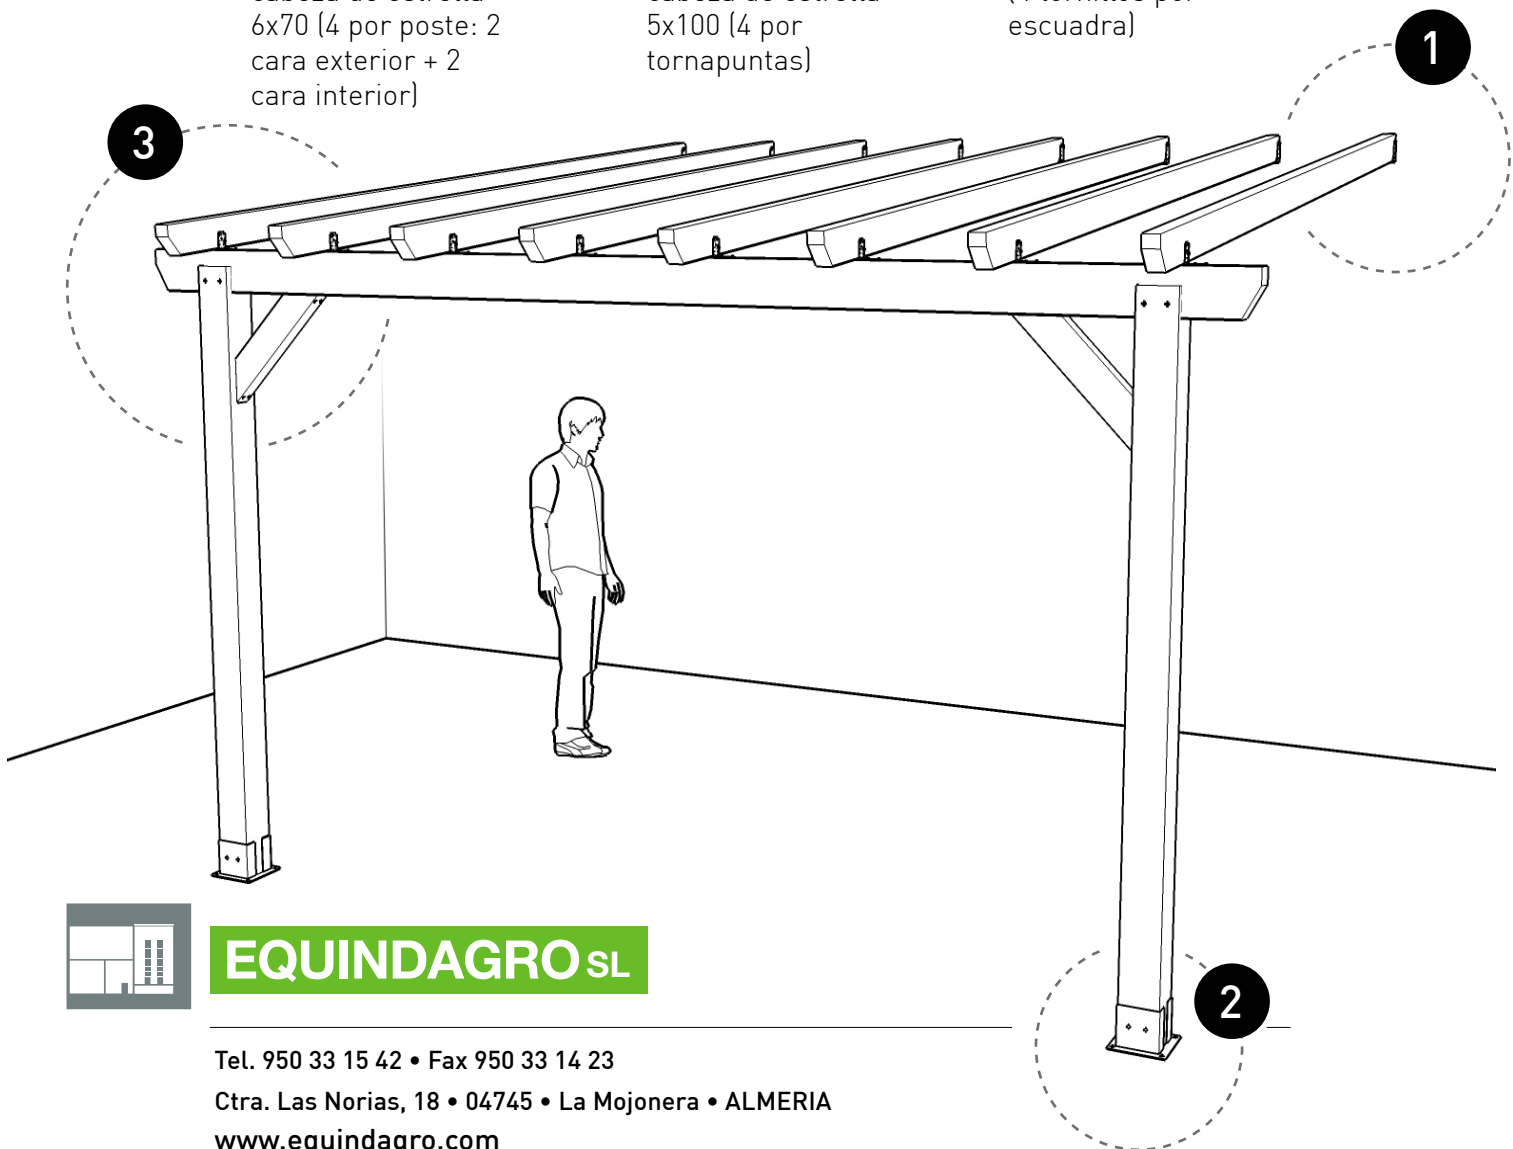

A Fijación de Poste a Viga Maestra

- Tornillo bicromatado cabeza de estrella 6x70 (4 por poste: 2 cara exterior + 2 cara interior)

B Fijación de Tornapuntas

- Tornillo bicromatado cabeza de estrella 5x100 (4 por tornapuntas)

Fijación de Anclaje Metalico a Pared

- Taco Zebra 12x66 (2 a pared)
- Tornillo DIN 571 8x80 (2 a pared)
- Tornillo cabeza de estrella 5x50 (5 por soporte)

Fijación de Anclaje de Poste

- Taco Zebra 12x66 (4 para suelo)
- Tornillo DIN 571 8x80 (4 para suelo)
- Tornillo DIN 571 7x50 (4 para poste)

C Fijación de Viguetas mediante escuadras

- Tornillo DIN 571 6x40 (4 tornillos por escuadra)

EQUINDAGRO SL

Tel. 950 33 15 42 • Fax 950 33 14 23

Ctra. Las Norias, 18 • 04745 • La Mojonera • ALMERIA

www.equindagro.com