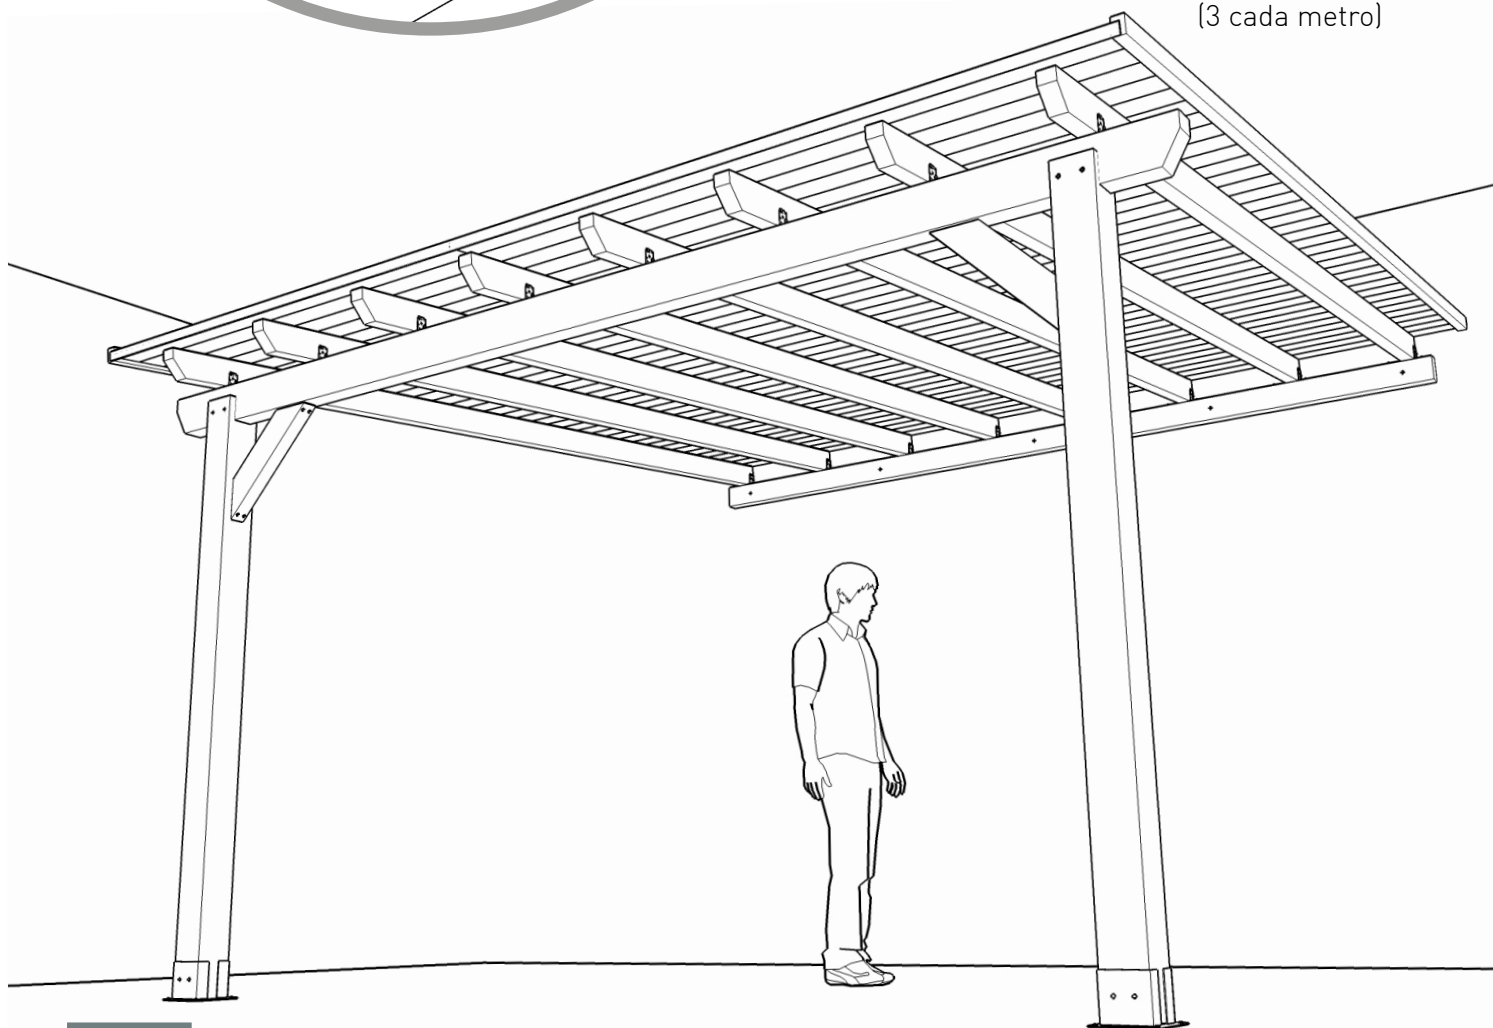

Fijaci3n de Tabla Machihembrada a Vigueta

- Tornillo Cabeza de Estrella 4x50 (10 tornillos por tabla)

Remates:

- A** Listi3n 60x40 Fresado "U"
 - Tornillo Cabeza de Estrella 4x50 (4 cada metro)
- B** 3ngulo de Aluminio
 - Tornillo Cabeza de Estrella 3x25 (3 cada metro)